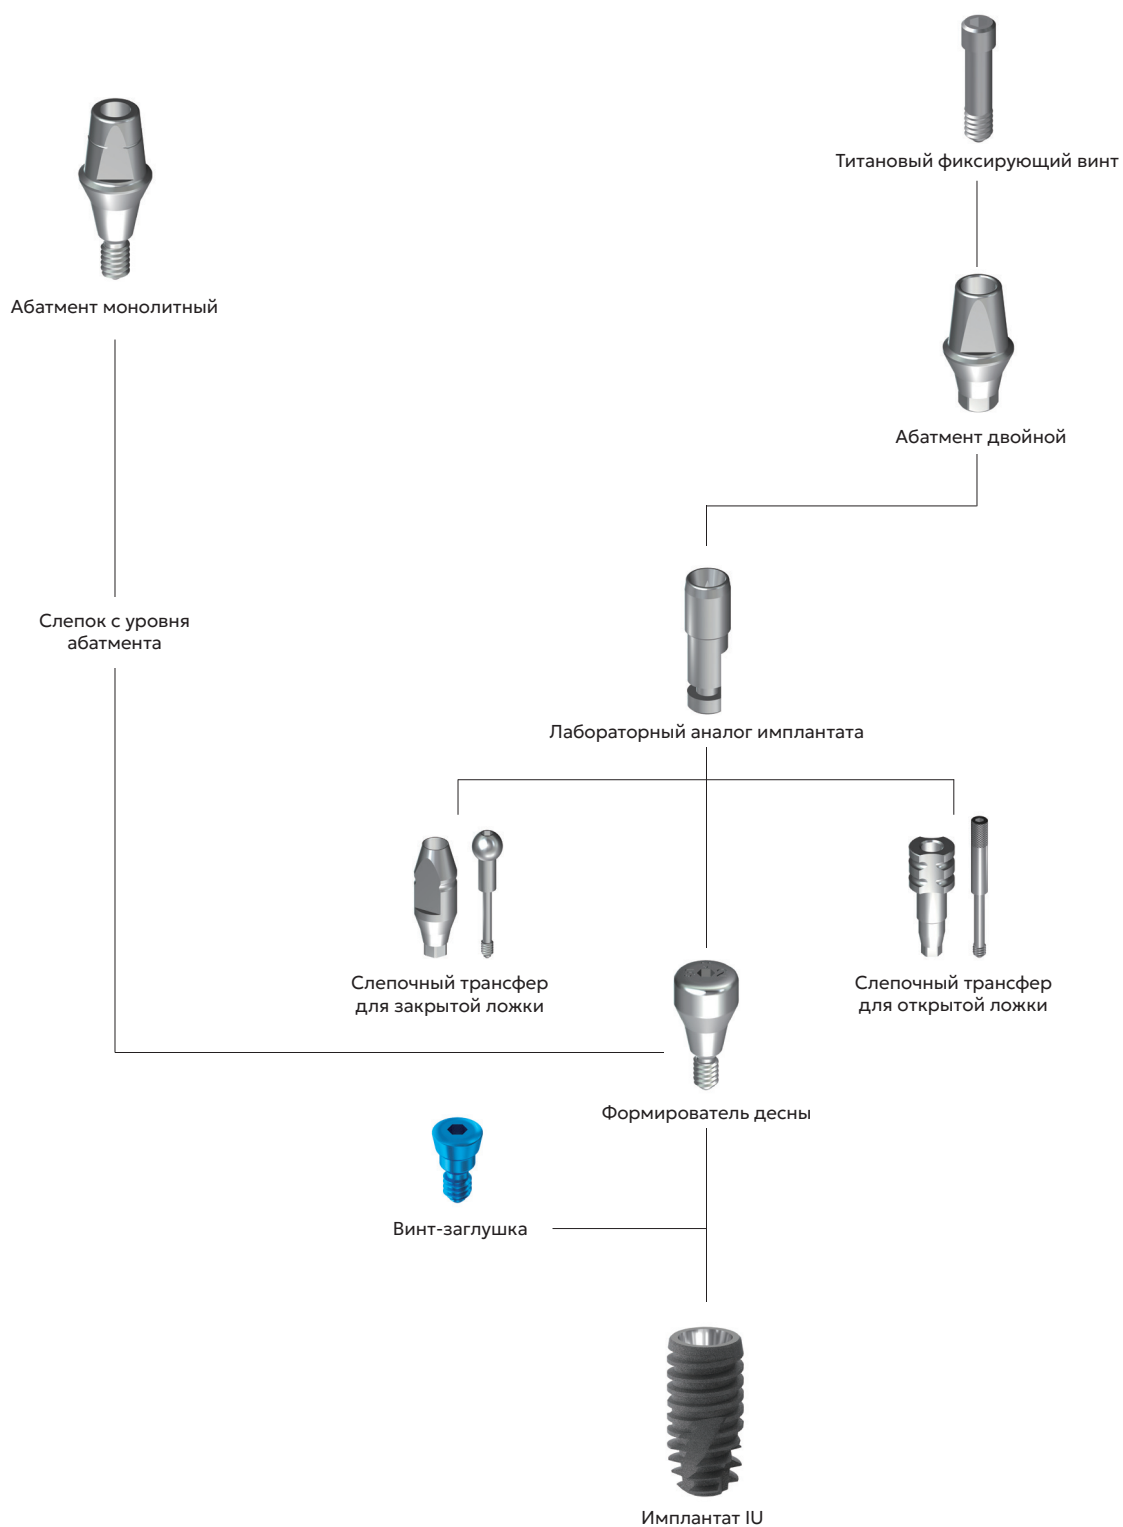

Монолитный / Двойной

Двойной абатмент

- Абатмент для изготовления конструкций с цементной или цементно-винтовой фиксацией
- Слепок с уровня имплантата
- Соединение с помощью шестигранной отвертки 1.2
- Рекомендуемое усилие: 30 Нсм.
- **Рекомендуемый метод фиксации: через 10 минут после фиксации затянуть еще раз с усилием 30 Нсм**
- Комплектация: абатмент + титановый винт

■ В/Д ■ В/А

<p>SB 4.0 (D 3.95)</p> <p></p>	 <p>IUSB4015HA IUSB4025HA IUSB4035HA IUSB4045HA IUSB4055HA IUSB4065HA IUSB4017HA IUSB4027HA IUSB4037HA IUSB4047HA IUSB4057HA IUSB4067HA</p>
<p>SB 4.0 (D 3.95)</p> <p></p>	 <p>IUSB4015NA IUSB4025NA IUSB4035NA IUSB4045NA IUSB4055NA IUSB4065NA IUSB4017NA IUSB4027NA IUSB4037NA IUSB4047NA IUSB4057NA IUSB4067NA</p>
<p>SB 4.0 (D 3.95)</p> <p></p>	 <p>IUSB4015H IUSB4025H IUSB4035H IUSB4045H IUSB4055H IUSB4065H IUSB4017H IUSB4027H IUSB4037H IUSB4047H IUSB4057H IUSB4067H</p>

G/H A/H

<p>SB 4.0 (D 3.95)</p> <p></p>	      <p>IUSB4015N IUSB4025N IUSB4035N IUSB4045N IUSB4055N IUSB4065N IUSB4017N IUSB4027N IUSB4037N IUSB4047N IUSB4057N IUSB4067N</p>
<p>SB 5.0 (D 4.95)</p> <p></p>	      <p>IUSB5015H IUSB5025H IUSB5035H IUSB5045H IUSB5055H IUSB5065H IUSB5017H IUSB5027H IUSB5037H IUSB5047H IUSB5057H IUSB5067H</p>
<p>SB 5.0 (D 4.95)</p> <p></p>	      <p>IUSB5015N IUSB5025N IUSB5035N IUSB5045N IUSB5055N IUSB5065N IUSB5017N IUSB5027N IUSB5037N IUSB5047N IUSB5057N IUSB5067N</p>
<p>SB 6.0 (D 5.95)</p> <p></p>	      <p>IUSB6015H IUSB6025H IUSB6035H IUSB6045H IUSB6055H IUSB6065H IUSB6017H IUSB6027H IUSB6037H IUSB6047H IUSB6057H IUSB6067H</p>
<p>SB 6.0 (D 5.95)</p> <p></p>	      <p>IUSB6015N IUSB6025N IUSB6035N IUSB6045N IUSB6055N IUSB6065N IUSB6017N IUSB6027N IUSB6037N IUSB6047N IUSB6057N IUSB6067N</p>