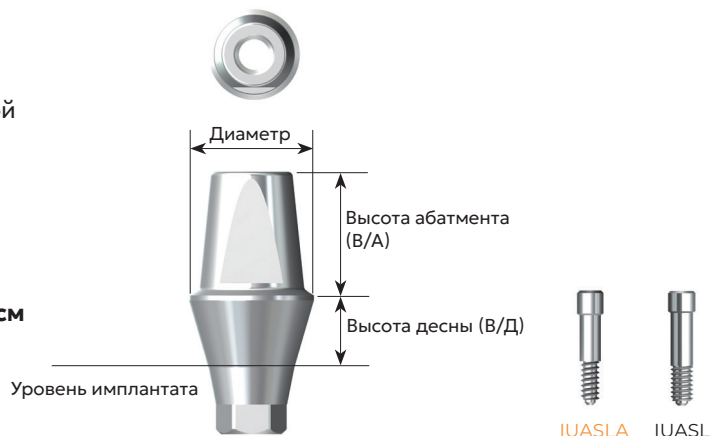

Монолитный / Двойной

Двойной абатмент

- Абатмент для изготовления конструкций с цементной или цементно-винтовой фиксацией
- Слепок с уровня имплантата
- Соединение с помощью шестигранной отвертки 1.2
- Рекомендуемое усилие: 30 Нсм.
- **Рекомендуемый метод фиксации: через 10 минут после фиксации затянуть еще раз с усилием 30 Нсм**
- Комплектация: абатмент + титановый винт

■ В/Д ■ В/А

<p>SB 4.0 (D 3.95)</p> <p></p>	 <p>IUSB4015HA IUSB4025HA IUSB4035HA IUSB4045HA IUSB4055HA IUSB4065HA IUSB4017HA IUSB4027HA IUSB4037HA IUSB4047HA IUSB4057HA IUSB4067HA</p>
<p>SB 4.0 (D 3.95)</p> <p></p>	 <p>IUSB4015NA IUSB4025NA IUSB4035NA IUSB4045NA IUSB4055NA IUSB4065NA IUSB4017NA IUSB4027NA IUSB4037NA IUSB4047NA IUSB4057NA IUSB4067NA</p>
<p>SB 4.0 (D 3.95)</p> <p></p>	 <p>IUSB4015H IUSB4025H IUSB4035H IUSB4045H IUSB4055H IUSB4065H IUSB4017H IUSB4027H IUSB4037H IUSB4047H IUSB4057H IUSB4067H</p>