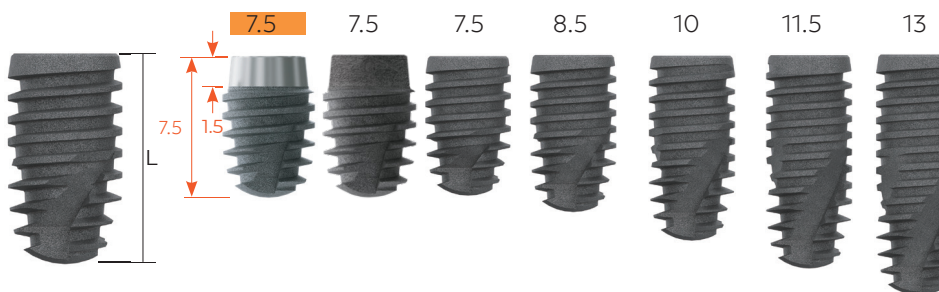

Имплантат IU

Единица измерения: мм

Винт-заглушка входит в комплект

F3.3 [МИНИ]

Арт. №	Длина
FIU33085	8.5
FIU33100	10
FIU33115	11.5
FIU33130	13

F3.6 [МИНИ]

Арт. №	Длина
FIU36070	7.5
FIU36085	8.5
FIU36100	10
FIU36115	11.5
FIU36130	13

F4.0

Арт. №	Длина
FIU40060C	7.5
FIU40060	7.5
FIU40070	7.5
FIU40085	8.5
FIU40100	10
FIU40115	11.5
FIU40130	13

F4.5

Арт. №	Длина
FIU45060C	7.5
FIU45060	7.5
FIU45070	7.5
FIU45085	8.5
FIU45100	10
FIU45115	11.5
FIU45130	13

F5.0

Арт. №	Длина
FIU50050C	6.5
FIU50050	6.5
FIU50070	7.5
FIU50085	8.5
FIU50100	10
FIU50115	11.5
FIU50130	13

F5.5

Арт. №	Длина
FIU55050C	6.5
FIU55050	6.5
FIU55070	7.5
FIU55085	8.5
FIU55100	10
FIU55115	11.5
FIU55130	13