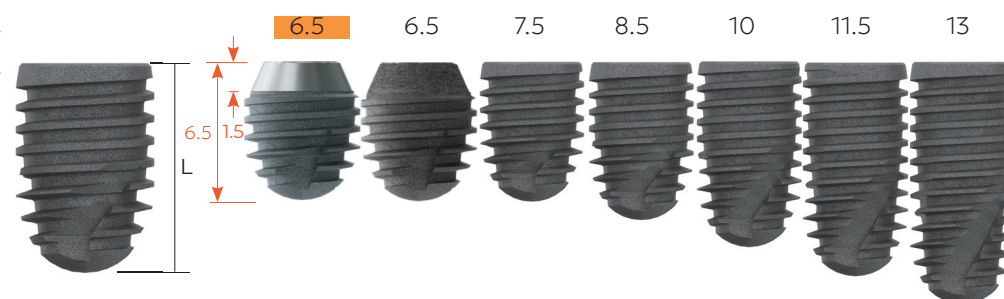

Имплантат IU

Единица измерения: мм

Винт-заглушка входит в комплект

F3.3 [МИНИ]

Арт. №	Длина
FIU33085	8.5
FIU33100	10
FIU33115	11.5
FIU33130	13

F3.6 [МИНИ]

Арт. №	Длина
FIU36070	7.5
FIU36085	8.5
FIU36100	10
FIU36115	11.5
FIU36130	13

F4.0

Арт. №	Длина
FIU40060C	7.5
FIU40060	7.5
FIU40070	7.5
FIU40085	8.5
FIU40100	10
FIU40115	11.5
FIU40130	13

F4.5

Арт. №	Длина
FIU45060C	7.5
FIU45060	7.5
FIU45070	7.5
FIU45085	8.5
FIU45100	10
FIU45115	11.5
FIU45130	13

F5.0

Арт. №	Длина
FIU50050C	6.5
FIU50050	6.5
FIU50070	7.5
FIU50085	8.5
FIU50100	10
FIU50115	11.5
FIU50130	13

F5.5

Арт. №	Длина
FIU55050C	6.5
FIU55050	6.5
FIU55070	7.5
FIU55085	8.5
FIU55100	10
FIU55115	11.5
FIU55130	13