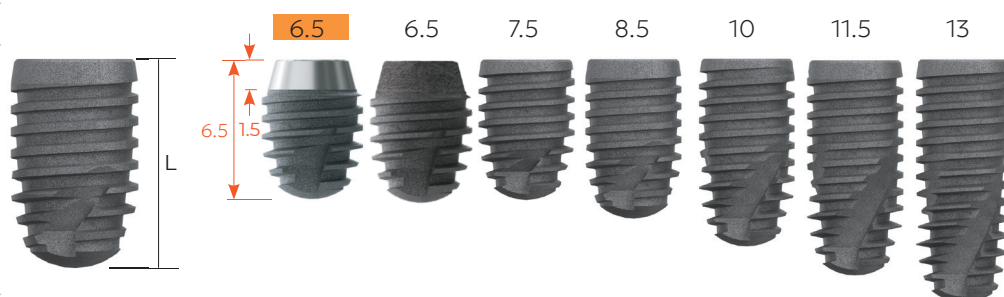

Имплантат IU

Единица измерения: мм

Винт-заглушка входит в комплект

F3.3 [МИНИ]

Арт. №	Длина
FIU33085	8.5
FIU33100	10
FIU33115	11.5
FIU33130	13

F3.6 [МИНИ]

Арт. №	Длина
FIU36070	7.5
FIU36085	8.5
FIU36100	10
FIU36115	11.5
FIU36130	13

F4.0

Арт. №	Длина
FIU40060C	7.5
FIU40060	7.5
FIU40070	7.5
FIU40085	8.5
FIU40100	10
FIU40115	11.5
FIU40130	13

F4.5

Арт. №	Длина
FIU45060C	7.5
FIU45060	7.5
FIU45070	7.5
FIU45085	8.5
FIU45100	10
FIU45115	11.5
FIU45130	13

F5.0

Арт. №	Длина
FIU50050C	6.5
FIU50050	6.5
FIU50070	7.5
FIU50085	8.5
FIU50100	10
FIU50115	11.5
FIU50130	13

F5.5

Арт. №	Длина
FIU55050C	6.5
FIU55050	6.5
FIU55070	7.5
FIU55085	8.5
FIU55100	10
FIU55115	11.5
FIU55130	13