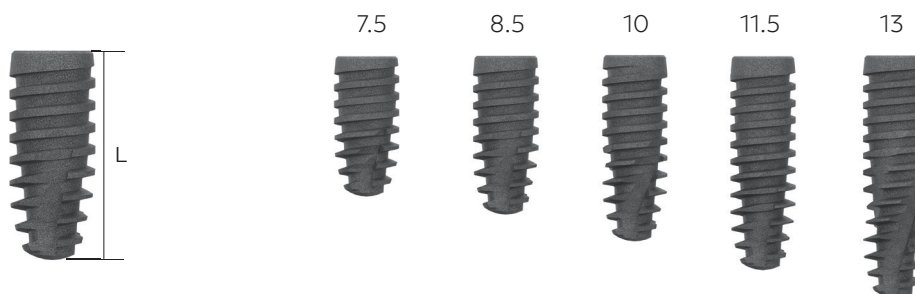

Имплантат IU

Единица измерения: мм

Винт-заглушка входит в комплект

F3.3 [МИНИ]

Арт. №	Длина
FIU33085	8.5
FIU33100	10
FIU33115	11.5
FIU33130	13

F3.6 [МИНИ]

Арт. №	Длина
FIU36070	7.5
FIU36085	8.5
FIU36100	10
FIU36115	11.5
FIU36130	13

F4.0

Арт. №	Длина
FIU40060C	7.5
FIU40060	7.5
FIU40070	7.5
FIU40085	8.5
FIU40100	10
FIU40115	11.5
FIU40130	13

F4.5

Арт. №	Длина
FIU45060C	7.5
FIU45060	7.5
FIU45070	7.5
FIU45085	8.5
FIU45100	10
FIU45115	11.5
FIU45130	13