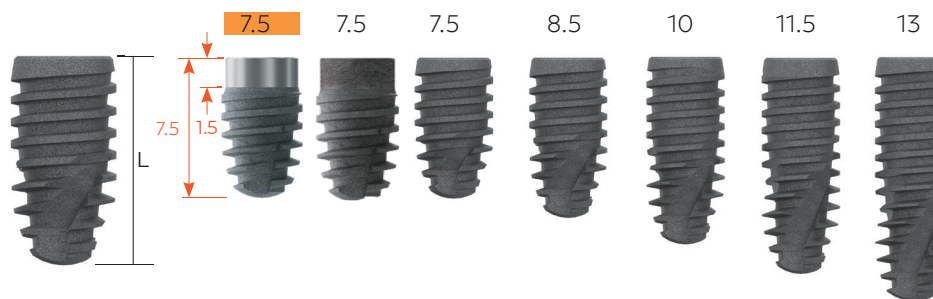

Имплантат IU

Единица измерения: мм

Винт-заглушка входит в комплект

F3.3 [МИНИ]

Арт. №	Длина
FIU33085	8.5
FIU33100	10
FIU33115	11.5
FIU33130	13

F3.6 [МИНИ]

Арт. №	Длина
FIU36070	7.5
FIU36085	8.5
FIU36100	10
FIU36115	11.5
FIU36130	13

F4.0

Арт. №	Длина
FIU40060C	7.5
FIU40060	7.5
FIU40070	7.5
FIU40085	8.5
FIU40100	10
FIU40115	11.5
FIU40130	13

F4.5

Арт. №	Длина
FIU45060C	7.5
FIU45060	7.5
FIU45070	7.5
FIU45085	8.5
FIU45100	10
FIU45115	11.5
FIU45130	13

F5.0

Арт. №	Длина
FIU50050C	6.5
FIU50050	6.5
FIU50070	7.5
FIU50085	8.5
FIU50100	10
FIU50115	11.5
FIU50130	13

F5.5

Арт. №	Длина
FIU55050C	6.5
FIU55050	6.5
FIU55070	7.5
FIU55085	8.5
FIU55100	10
FIU55115	11.5
FIU55130	13