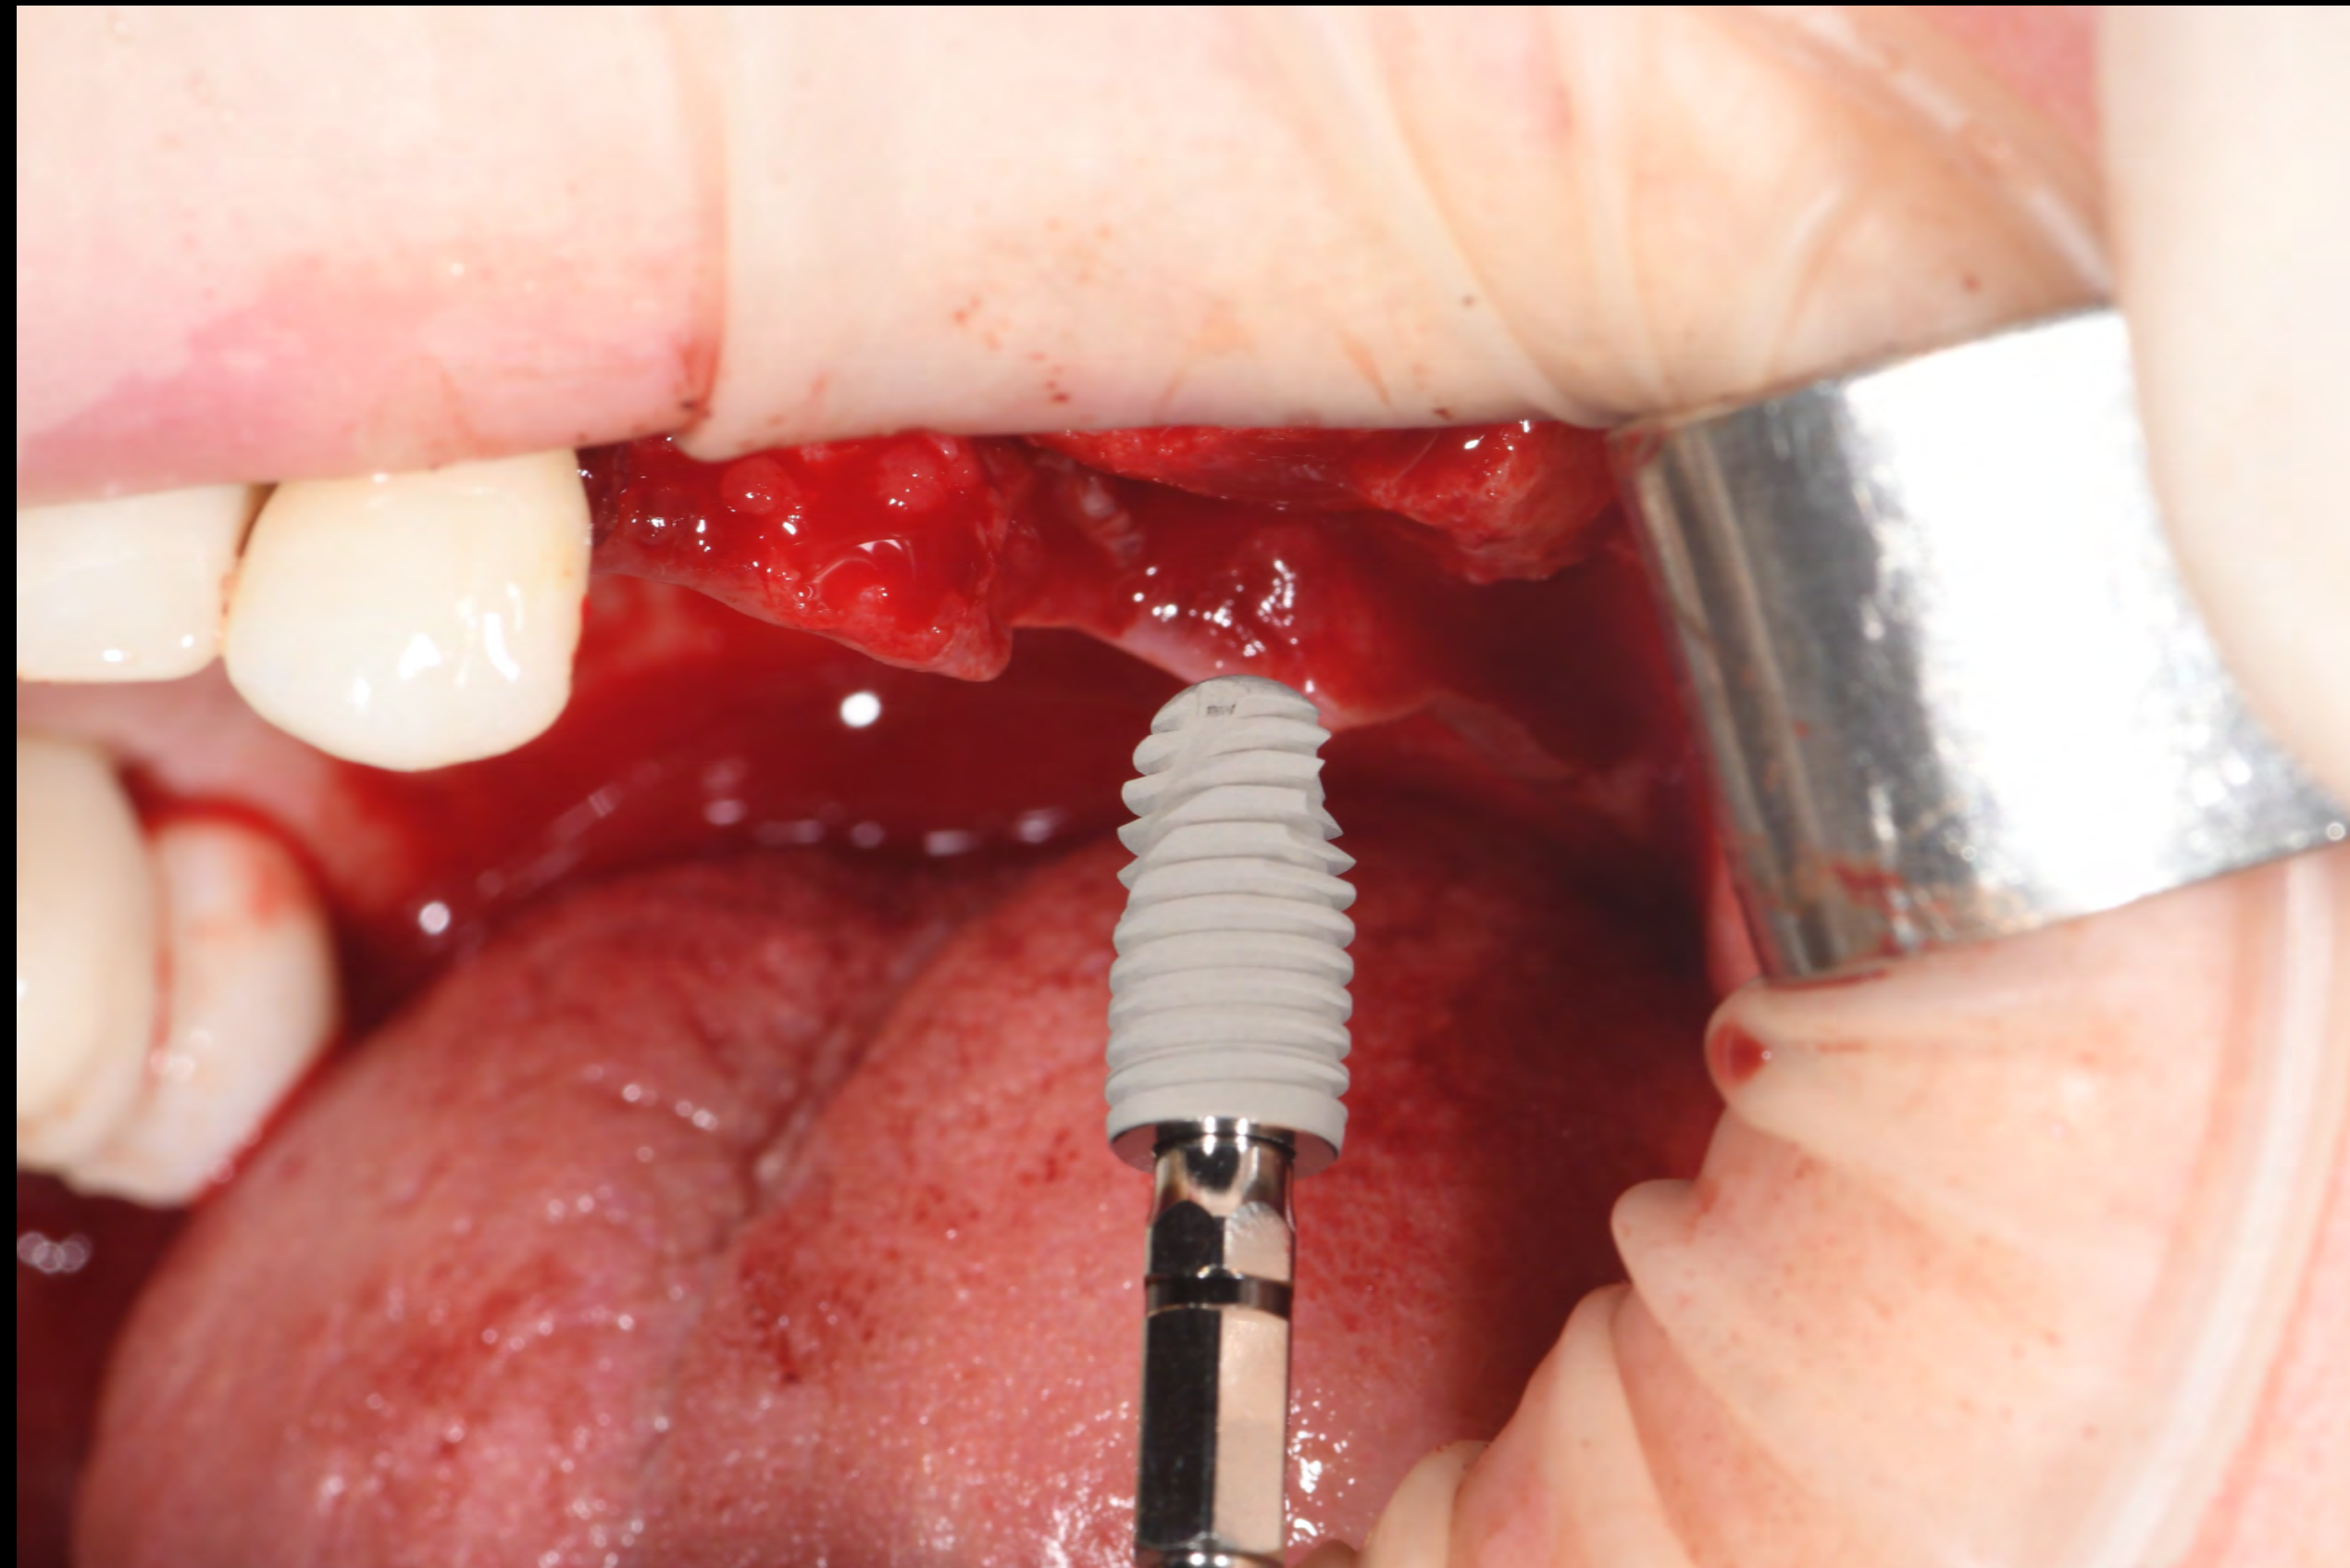

Standard

Fixture

Stopper

F5.0

FIU40130

F25040355

FIU40130

FIU40130