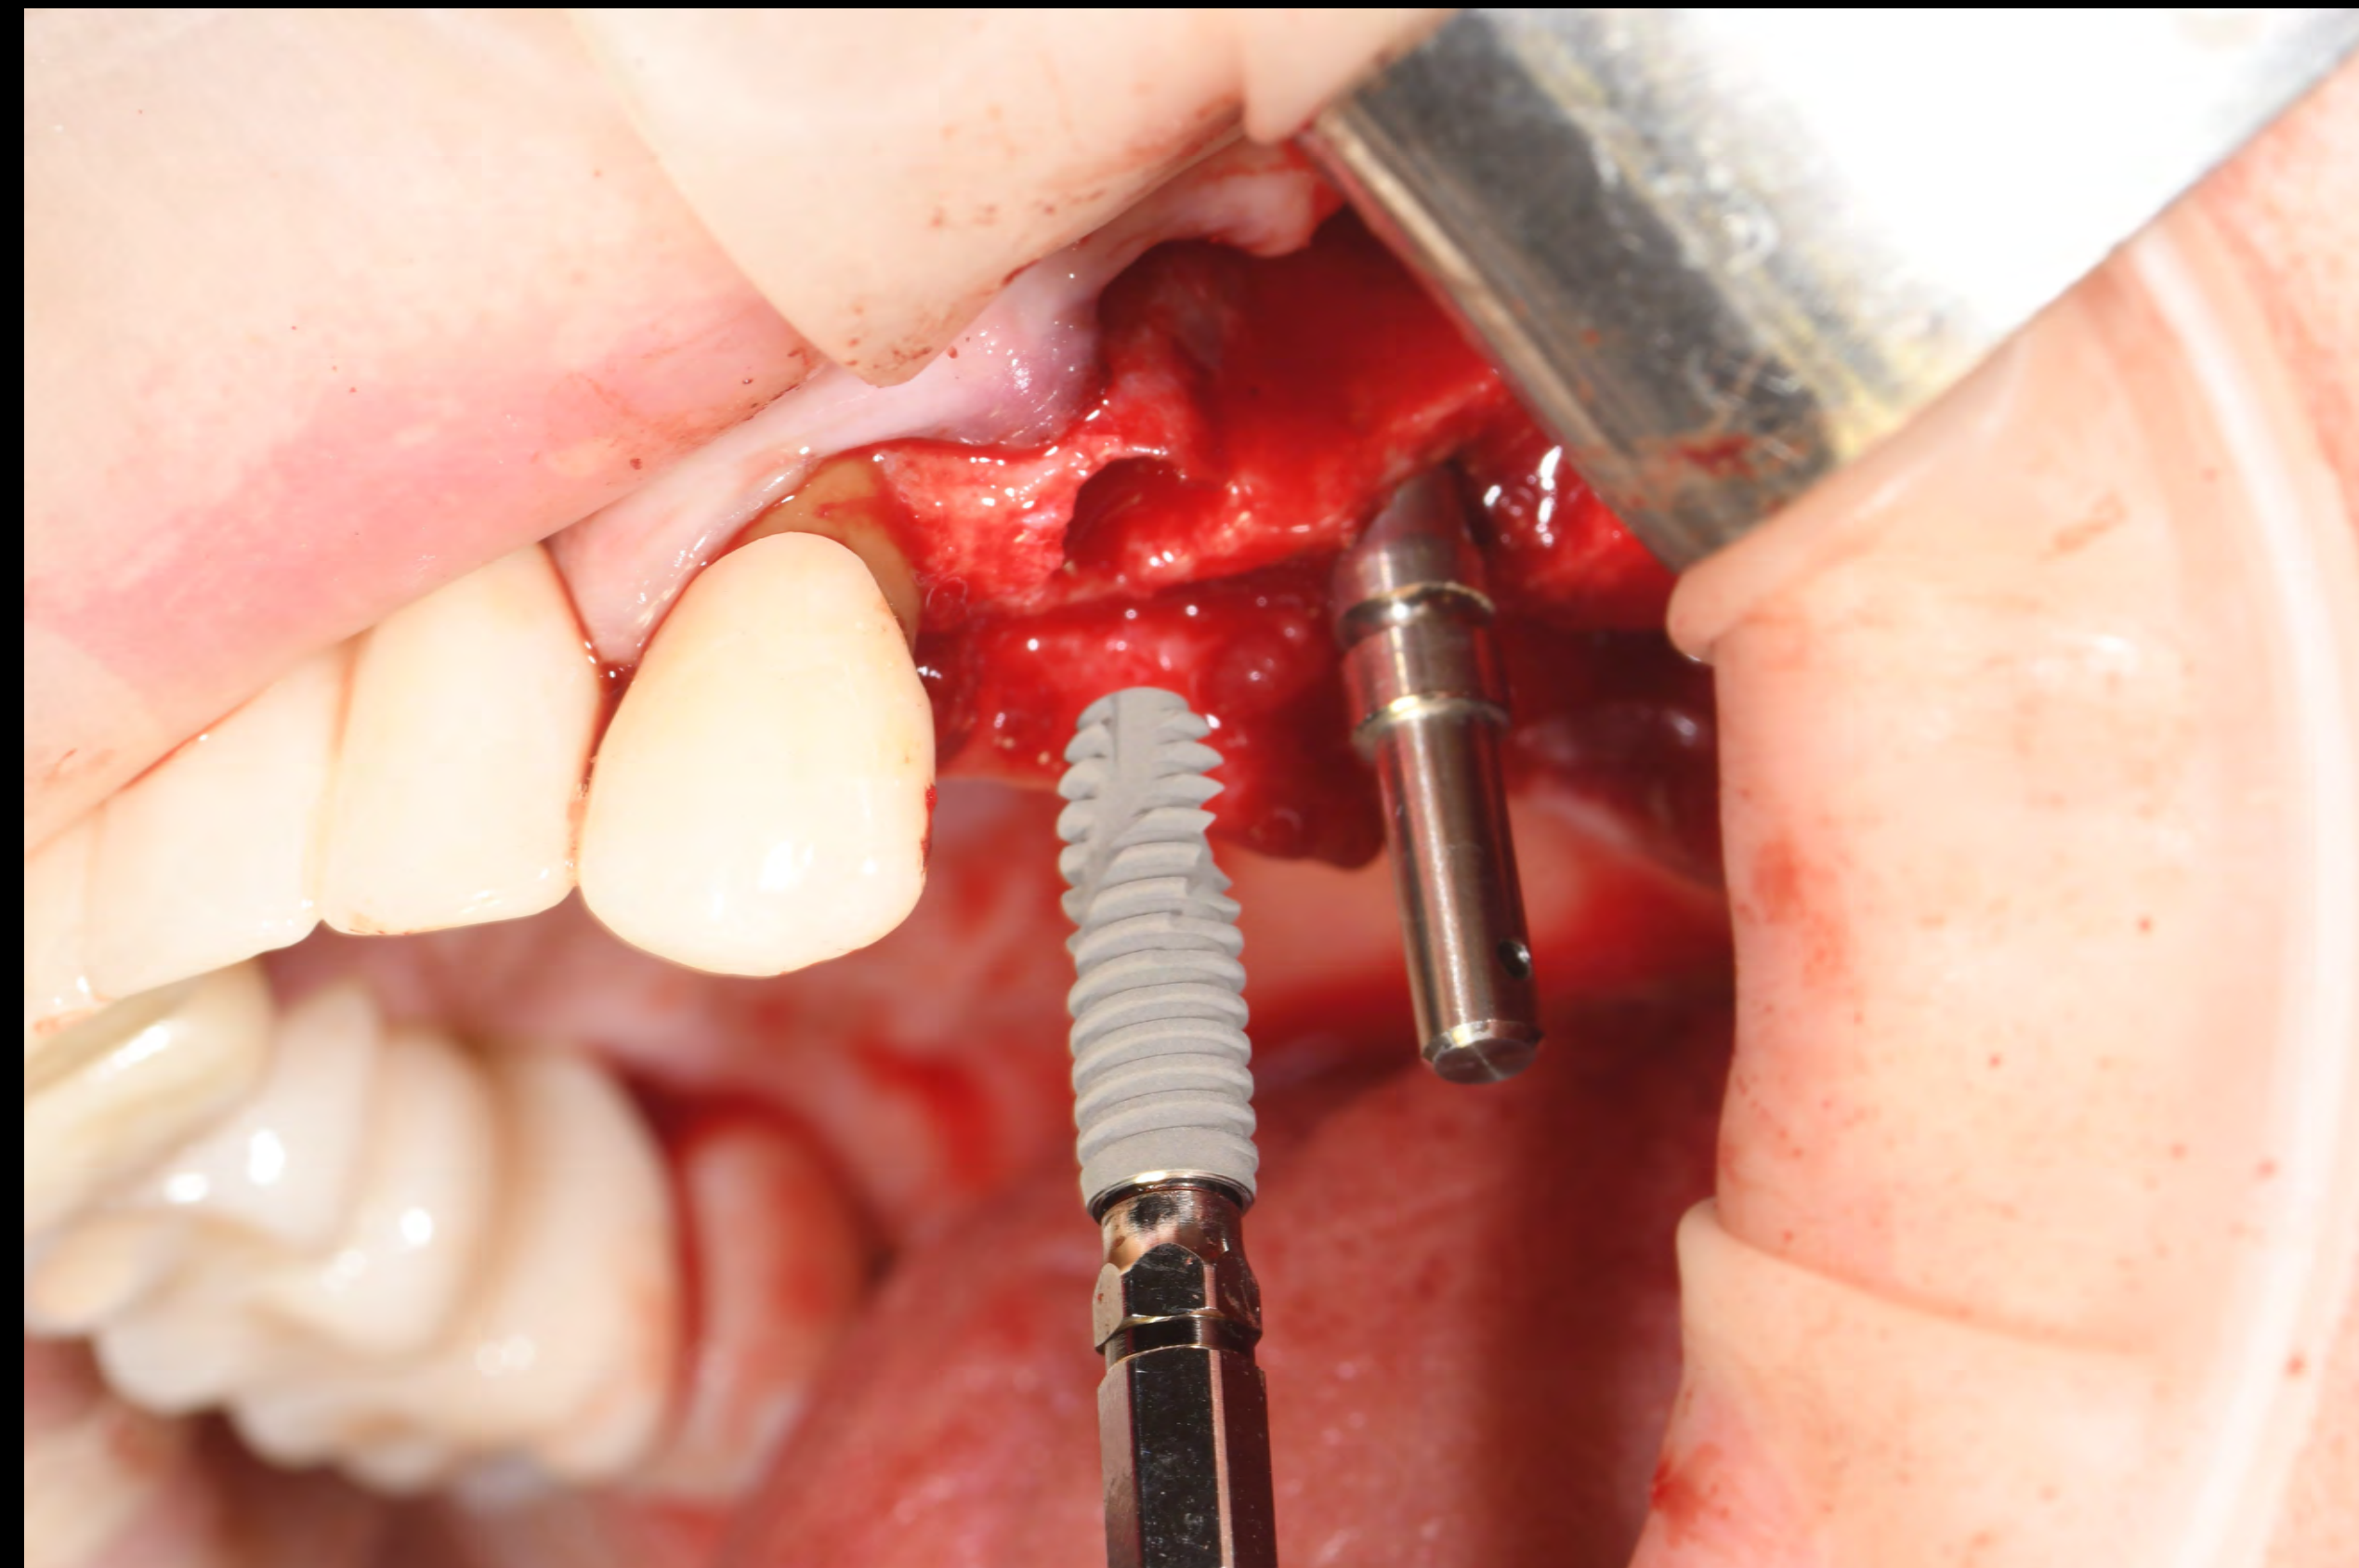

Standard

Fixture

Stopper

F5.0

FIU40130

F25040355

FIU40130

FIU40130